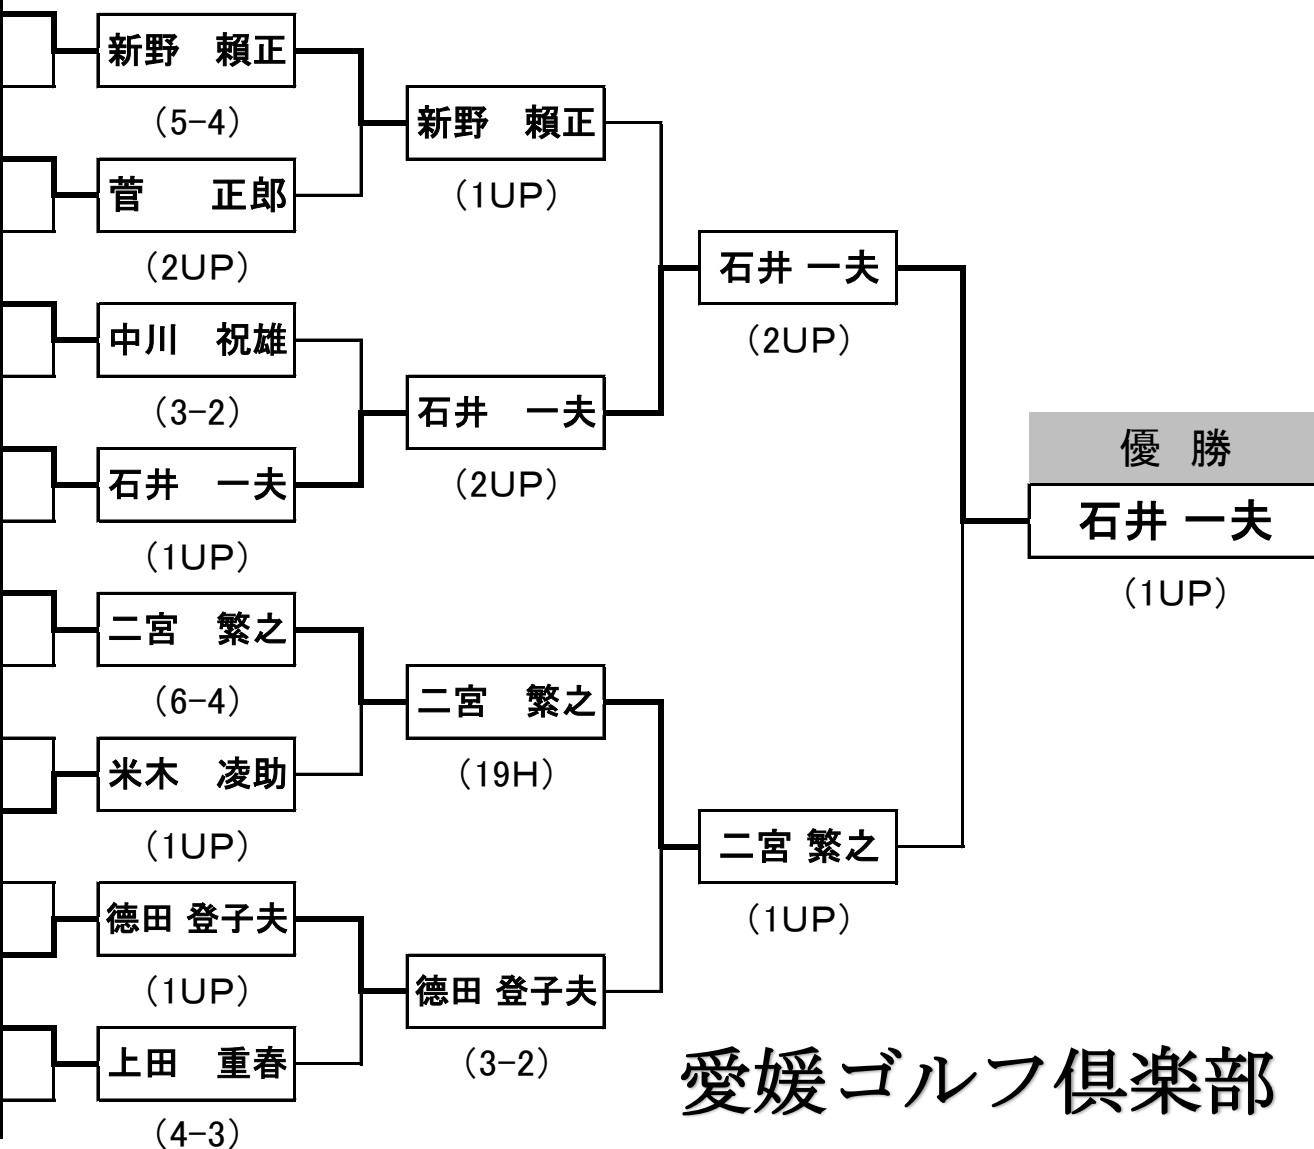

令和2年度 キャプテン杯 準決勝・決勝組合せ表

令和2年 4月 19日

1回戦 [4/9]

スタート	順位	氏名	HD	NET
7:35	1	新野 頼正	11	114.5
	16	砂川 浩康	8	122.0
7:40	8	菅 正郎	12	120.0
	9	福本 好行	6	120.0
7:45	4	中川 祝雄	4	115.0
	13	上田 利昭	5	121.5
7:50	5	石井 一夫	1	115.5
	12	泉 昌孝	8	121.0
7:55	2	二宮 繁之	11	114.5
	15	安井 清秀	12	122.0
8:00	7	佐々木 隆	8	119.0
	10	米木 凌助	15	120.5
8:05	3	篠崎 靖浩	7	114.5
	14	徳田 登子夫	7	121.5
8:10	6	上田 重春	9	116.5
	11	永見 勝	7	120.5

2回戦 [4/9]

準決勝 [4/19]

決勝 [4/19]

愛媛ゴルフ倶楽部