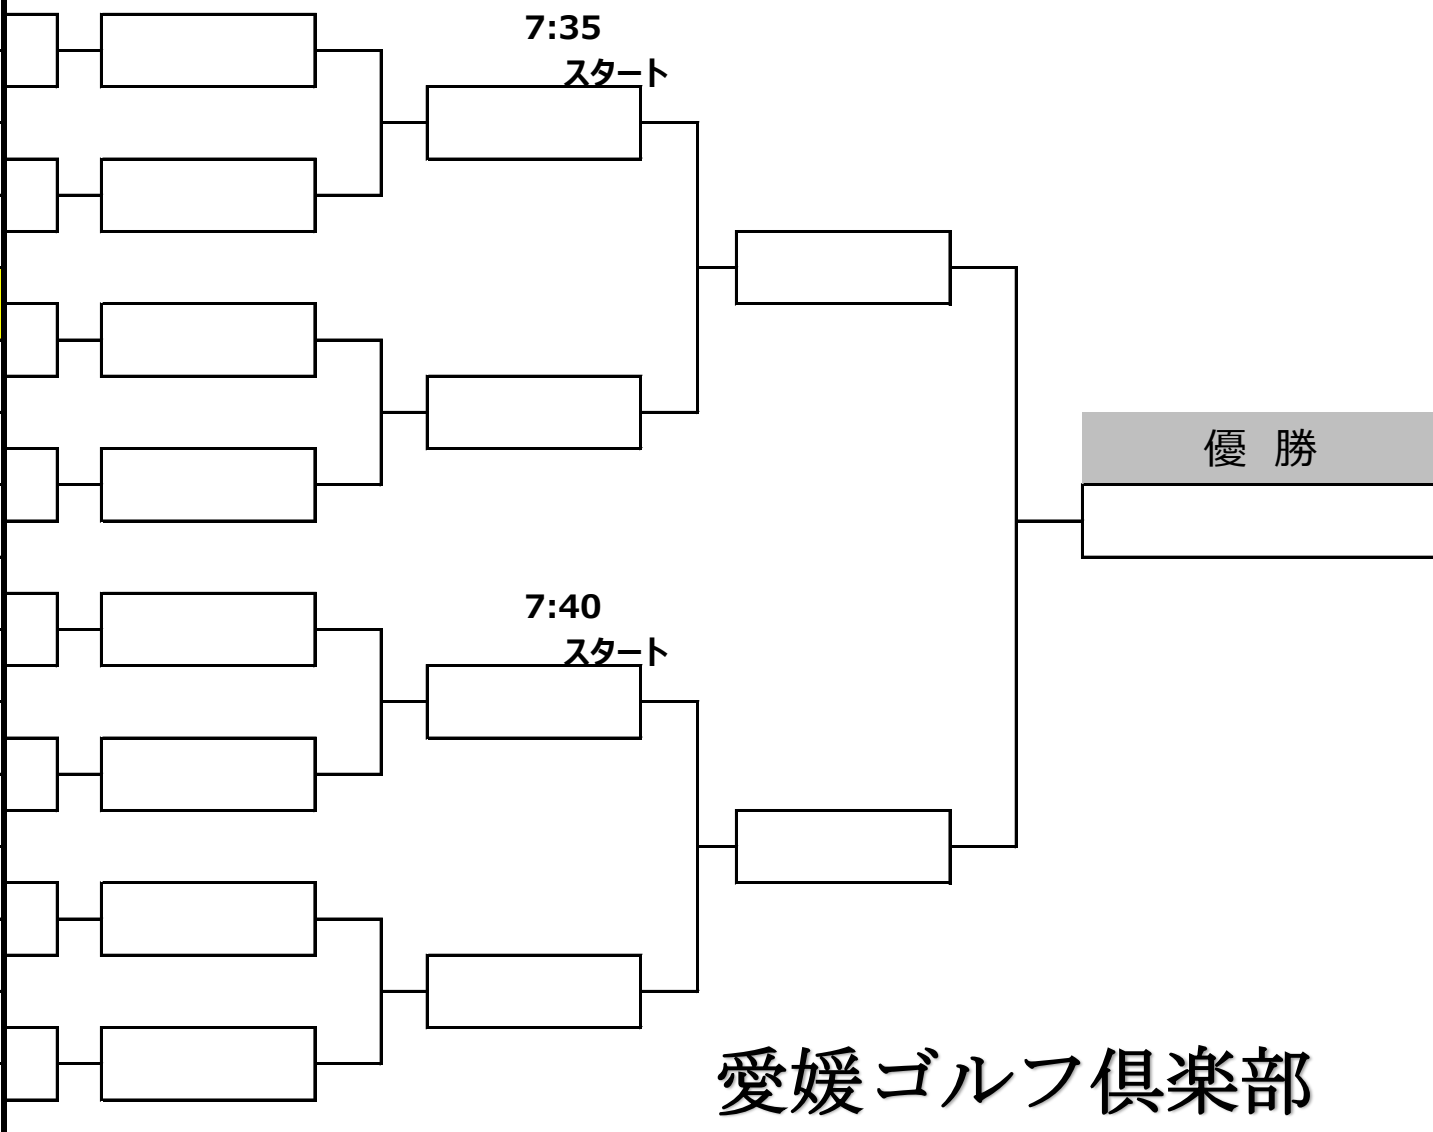

令和6年度 キャプテン杯

1回戦〔4/11〕

スタート	順位	氏名	HD	NET
7:35	1	二宮 孝弘	0	109.0
	16	上田 利昭	3	117.5
7:40	8	成登 國弘	14	114.0
	9	田中 則行	10	114.0
7:45	17	畑中 貴博	9	117.5
	13	木田 竜信	12	117.0
7:50	5	岩田 博史	10	112.0
	12	武智 博志	12	116.0
7:55	2	石井 一夫	3	109.5
	15	中野 昭示	9	117.5
8:00	7	青野 泰興	0	113.0
	10	工藤 俊一	12	115.0
8:05	3	山根 一善	4	111.0
	14	篠崎 幹男	14	117.0
8:10	6	高月 光治	12	112.0
	11	菊地 毅洋	8	116.0

2回戦〔4/11〕

準決勝〔4/21〕

決勝〔4/21〕

愛媛ゴルフ倶楽部